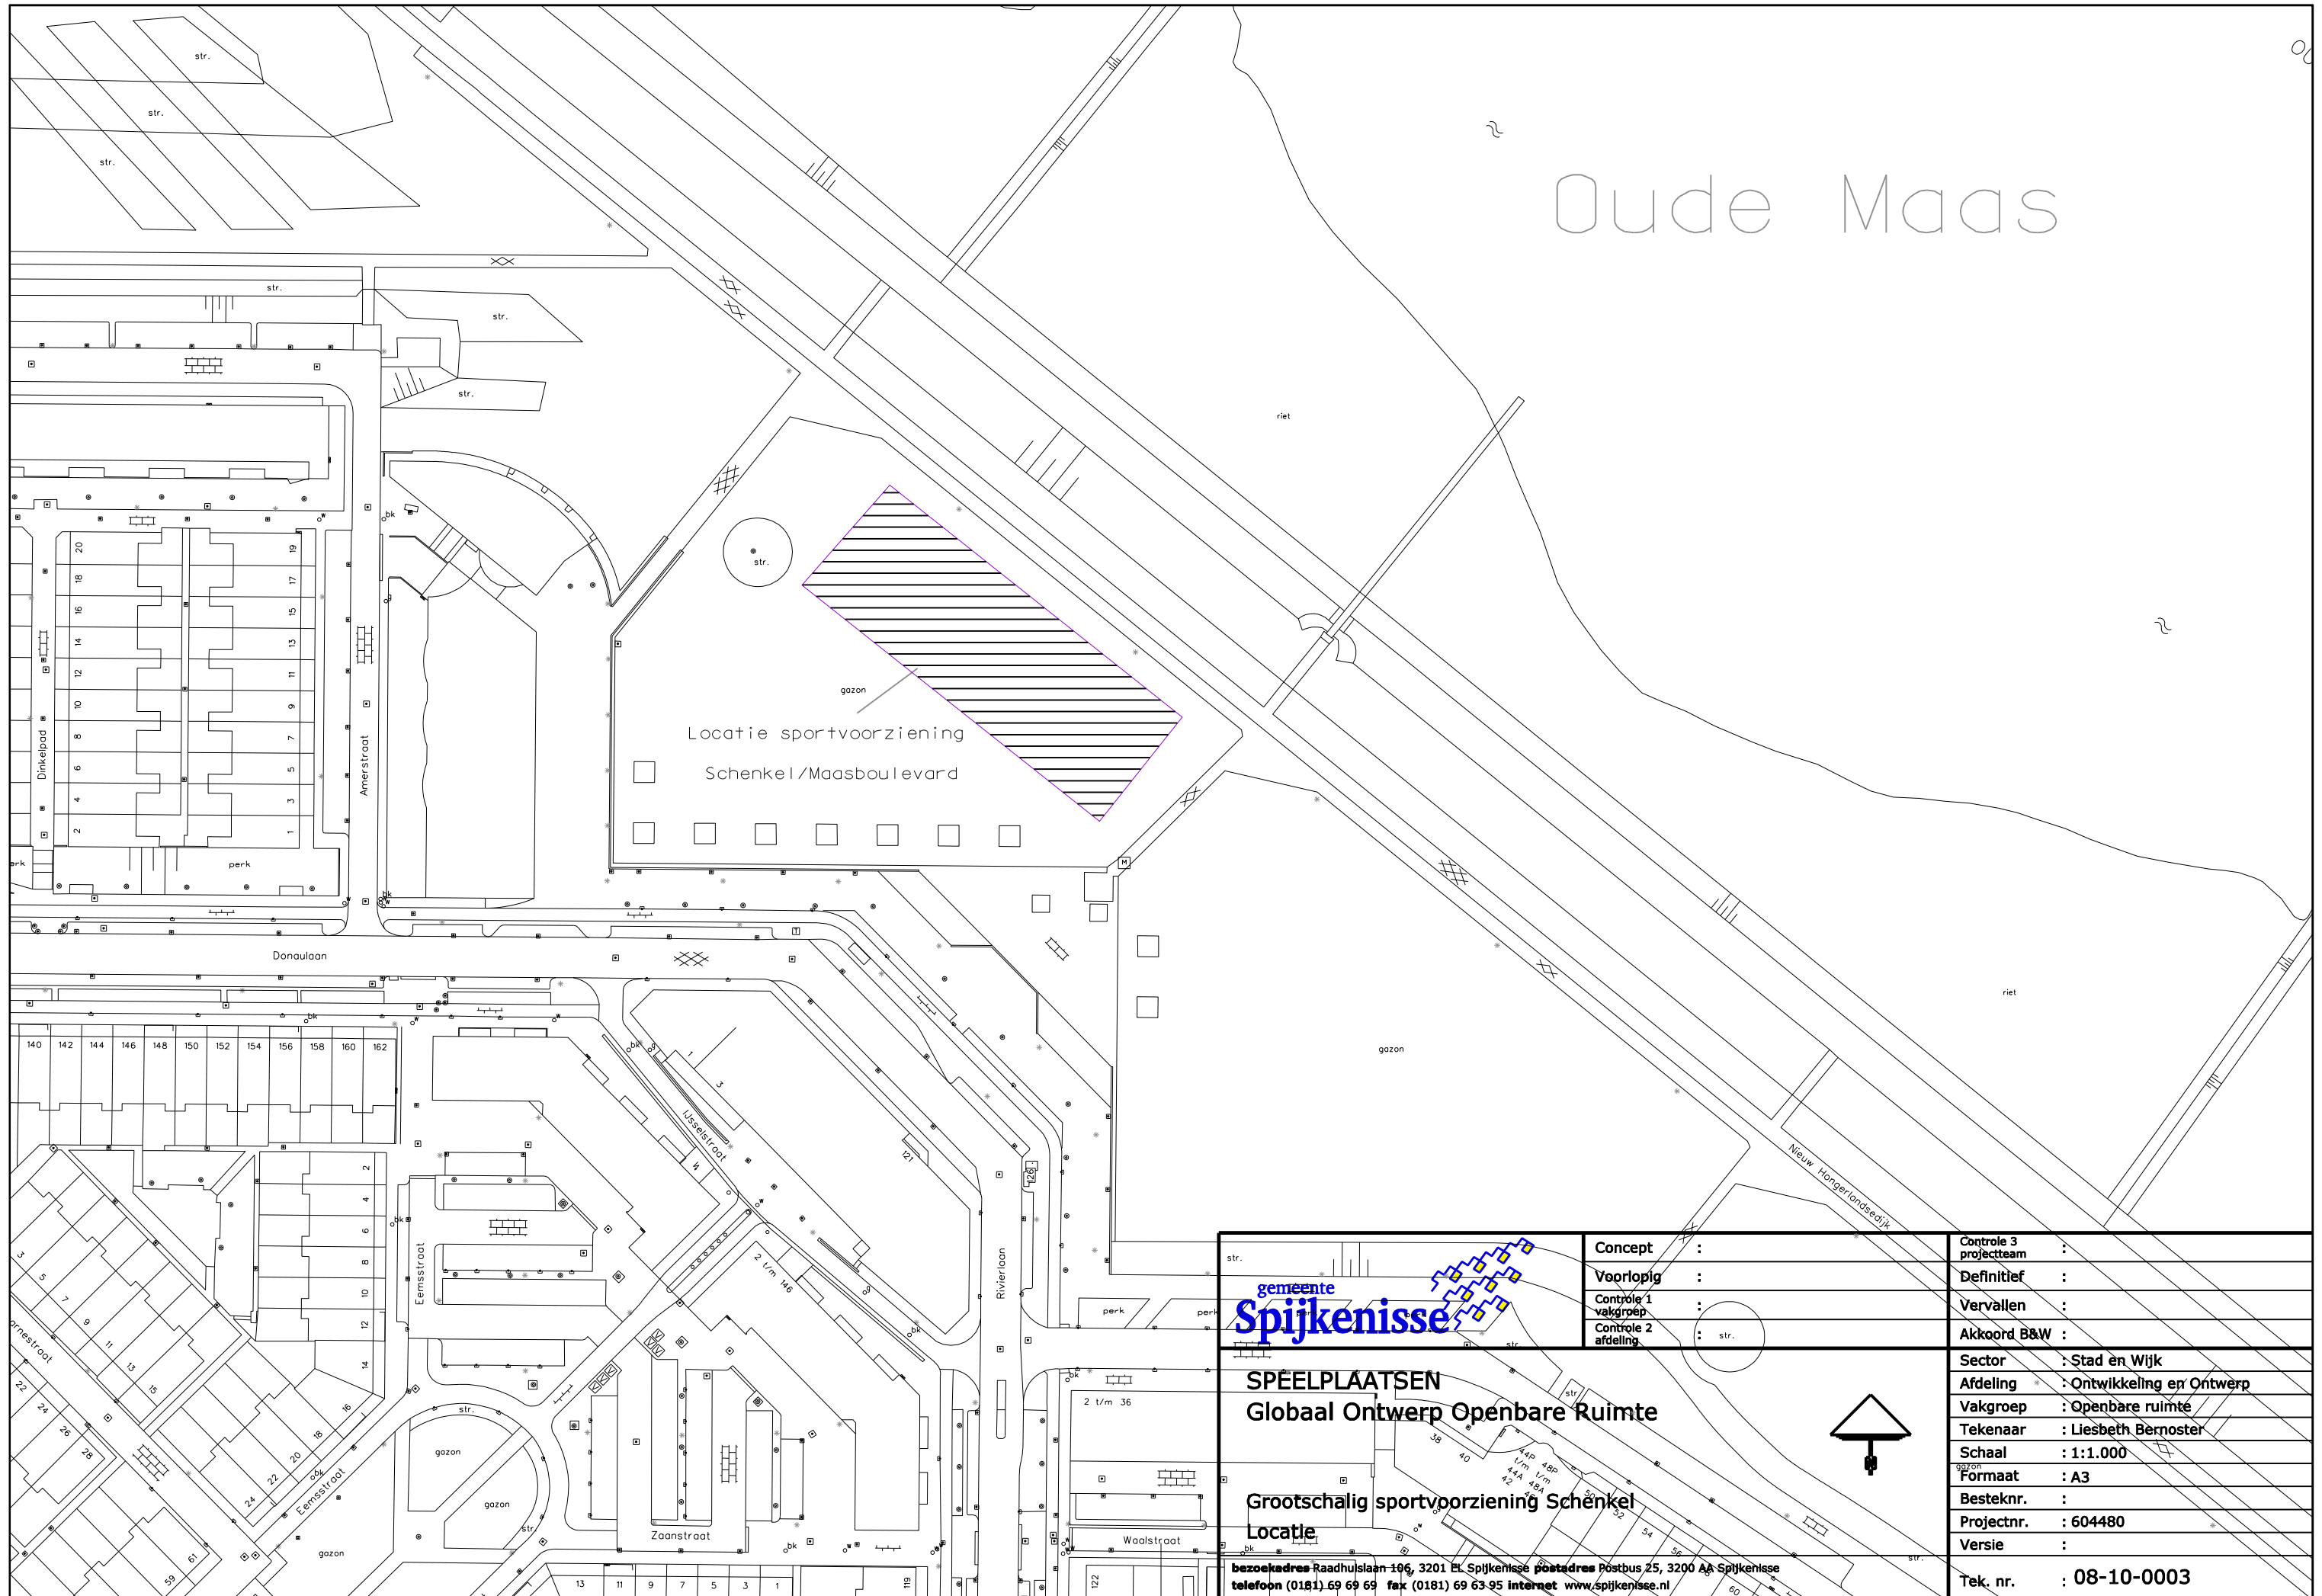

Oude Maas

	Concept :	Controle 3 projectteam :
	Voorlopig :	Definitief :
	Controle 1 vakgroep :	Vervallen :
	Controle 2 afdeling :	Akkoord B&W :
<b>SPEELPLAATSEN</b> <b>Globaal Ontwerp Openbare Ruimte</b>  <b>Grootschalig sportvoorziening Schenkel</b> <b>Locatie</b>		Sector : Stad en Wijk
		Afdeling : Ontwikkeling en Ontwerp
		Vakgroep : Openbare ruimte
		Tekenaar : Liesbeth Bernoster
		Schaal : 1:1.000
		Formaat : A3
	Besteknr. :	Projectnr. : 604480
	Versie :	Tek. nr. : 08-10-0003
bezoekadres Raadhuislaan 106, 3201 EL Spijkenisse postadres Postbus 25, 3200 AA Spijkenisse telefoon (0181) 69 69 69 fax (0181) 69 63 95 internet www.spijkenisse.nl		